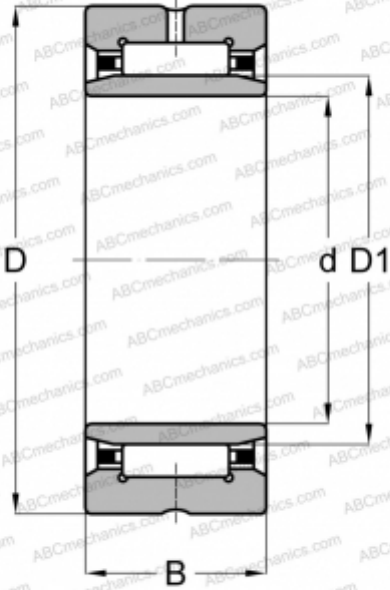

## NA 4830 TORRINGTON

Игольчатые роликовые подшипники

ТИП: Роликоподшипники, Игольчатые, Однорядные, С механически обработанными кольцами, с бортами, с внутренним кольцом, Метрические

#### РАЗМЕРЫ, ММ

d	150,000
D	190,000
B	40,000

#### МАССА, КГ

2,980