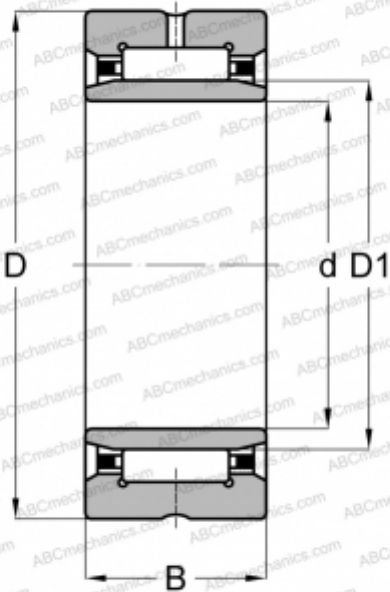

## NA 4834 INA

Игольчатые роликовые подшипники

ТИП: Роликоподшипники, Игольчатые, Однорядные, С механически обработанными кольцами, с бортами, с внутренним кольцом, Метрические

#### РАЗМЕРЫ, ММ

d	170,000
D	215,000
B	45,000

#### МАССА, КГ

4,255