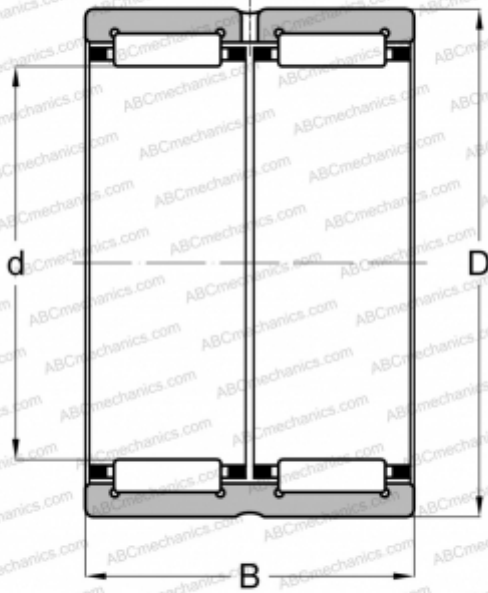

RNA 6901 IKO

Игольчатые роликовые подшипники

ТИП: Роликоподшипники, Игольчатые, Двухрядные, С механически обработанными кольцами, с бортами, без внутреннего кольца, Метрические

Технические характеристики

РАЗМЕРЫ, ММ

d	16,000
D	24,000
B	22,000

МАССА, КГ

0,030

ПРОИЗВОДИТЕЛЬ

[IKO](#)

АНАЛОГИ

ABC	RNA 6901
-----	--------------------------