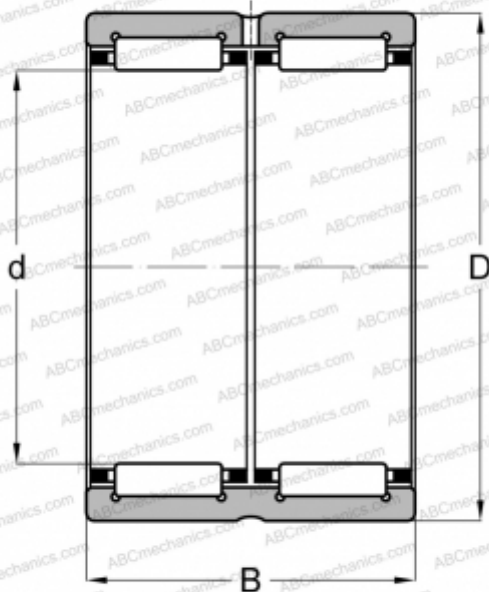

RNA 6907 SKF

Игольчатые роликовые подшипники

ТИП: Роликоподшипники, Игольчатые, Двухрядные, С механически обработанными кольцами, с бортами, без внутреннего кольца, Метрические

Технические характеристики

РАЗМЕРЫ, ММ

d	42,000
D	55,000
B	36,000

ПРОИЗВОДИТЕЛЬ

[SKF](#)

АНАЛОГИ

ABC	RNA 6907
IKO	RNA 6907
FAG	RNA 6907
TORRINGTON	RNA 6907
INA	RNA6907-ZW

РАСЧЕТНЫЕ ДАННЫЕ

Номинальная динамическая грузоподъёмность, C	48,400 кН
Номинальная статическая грузоподъёмность, Co	93,000 кН
Предел усталостной прочности, Pu	11,400 кН
Номинальная частота вращения	9500 об/мин
Предельная частота вращения	11000 об/мин