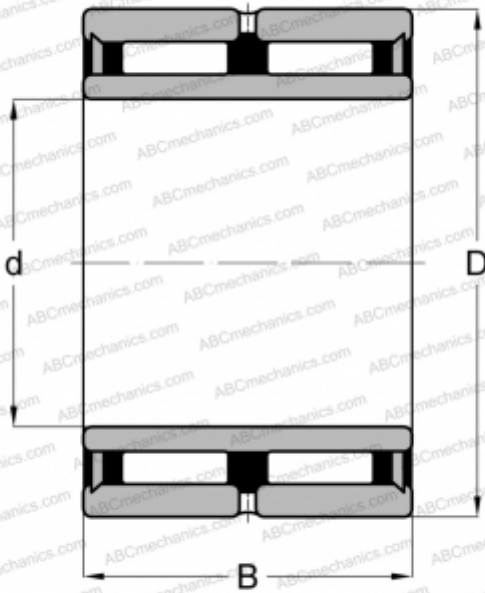

## NA 6901 IKO

Игольчатые роликовые подшипники

ТИП: Роликоподшипники, Игольчатые, Двухрядные, С механически обработанными кольцами, с бортами, с внутренним кольцом, Метрические

#### РАЗМЕРЫ, ММ

d	12,000
D	24,000
D1	16,000
B	22,000