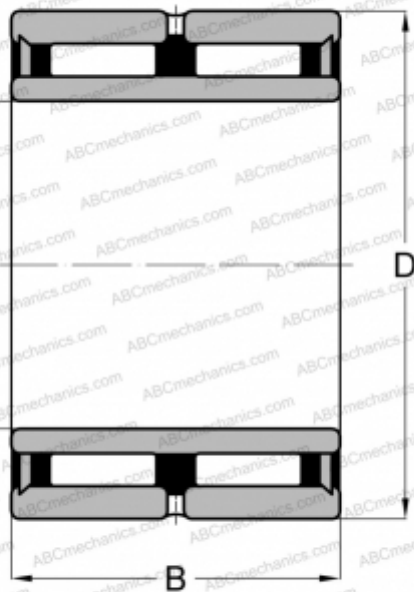

NA 6904 IKO

Игольчатые роликовые подшипники

ТИП: Роликоподшипники, Игольчатые, Двухрядные, С механически обработанными кольцами, с бортами, с внутренним кольцом, Метрические

Технические характеристики

РАЗМЕРЫ, ММ

d	20,000
D	37,000
D1	25,000
B	30,000

ПРОИЗВОДИТЕЛЬ

[IKO](#)

АНАЛОГИ

ABC [NA 6904](#)

РАСЧЕТНЫЕ ДАННЫЕ

Номинальная динамическая грузоподъёмность, C	35,400 кН
Номинальная статическая грузоподъёмность, Co	48,900 кН