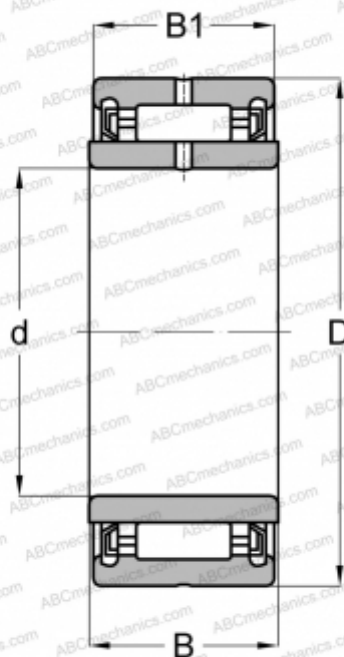

NA 4915 UU IKO

Игольчатые роликовые подшипники

ТИП: Роликоподшипники, Игольчатые, Однорядные, С механически обработанными кольцами, с бортами, с внутренним кольцом, С уплотнениями 2RS, метрические

Технические характеристики

РАЗМЕРЫ, ММ

d	75,000
D	105,000
B	31,000
B1	30,000

МАССА, КГ

0,815

ПРОИЗВОДИТЕЛЬ

[IKO](#)

АНАЛОГИ

ABC	NA 4915 2RS
-----	-----------------------------