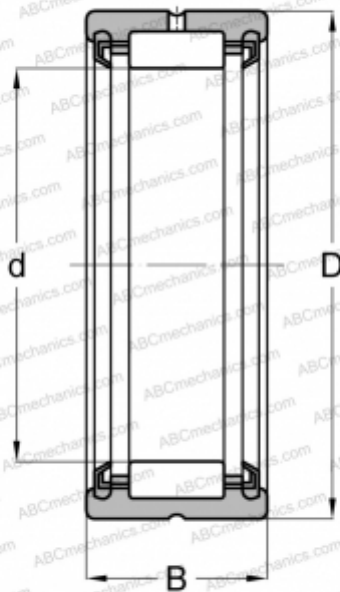

## RNA 4900 2RS TORRINGTON

Игольчатые роликовые подшипники

ТИП: Роликоподшипники, Игольчатые, Однорядные, С механически обработанными кольцами, с бортами, без внутреннего кольца, С уплотнениями 2RS, метрические

#### РАЗМЕРЫ, ММ

d	14,000
D	22,000
B	13,000