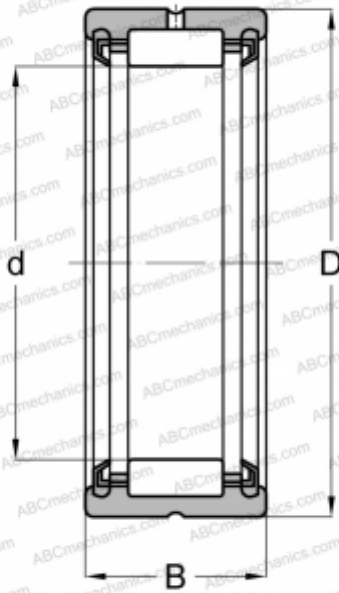

## RNA 4901 2RS ABC

Игольчатые роликовые подшипники

ТИП: Роликоподшипники, Игольчатые, Однорядные, С механически обработанными кольцами, с бортами, без внутреннего кольца, С уплотнениями 2RS, метрические

#### РАЗМЕРЫ, ММ

d	16,000
D	24,000
B	13,000

#### МАССА, КГ

0,023