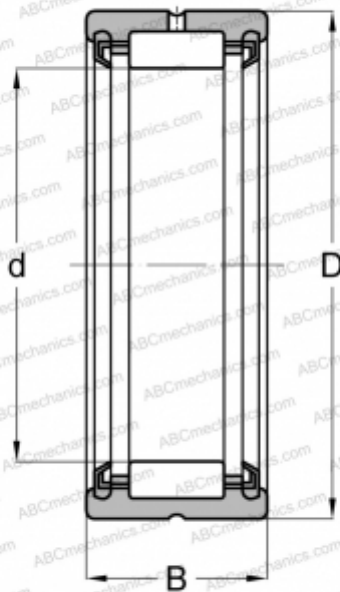

## RNA 4903 2RS INA

Игольчатые роликовые подшипники

ТИП: Роликоподшипники, Игольчатые, Однорядные, С механически обработанными кольцами, с бортами, без внутреннего кольца, С уплотнениями 2RS, метрические

#### РАЗМЕРЫ, ММ

d	22,000
D	30,000
B	13,000