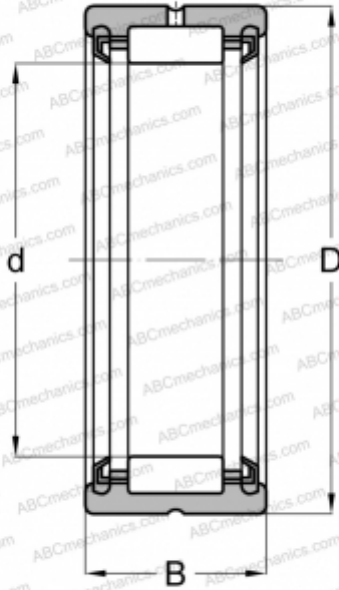

## RNA 4904 2RS INA

Игольчатые роликовые подшипники

ТИП: Роликоподшипники, Игольчатые, Однорядные, С механически обработанными кольцами, с бортами, без внутреннего кольца, С уплотнениями 2RS, метрические

#### РАЗМЕРЫ, ММ

d	25,000
D	37,000
B	17,000

#### МАССА, КГ

0,064