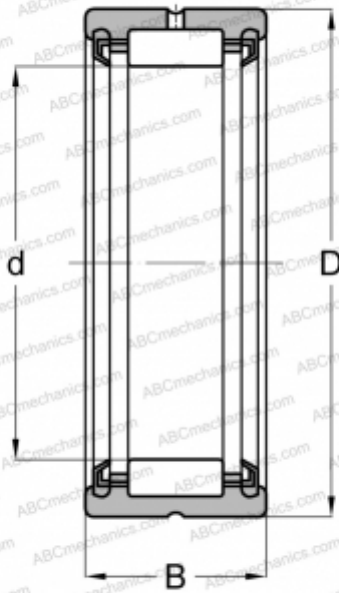

## RNA 4905 2RS INA

Игольчатые роликовые подшипники

ТИП: Роликоподшипники, Игольчатые, Однорядные, С механически обработанными кольцами, с бортами, без внутреннего кольца, С уплотнениями 2RS, метрические

#### РАЗМЕРЫ, ММ

d	30,000
D	42,000
B	17,000