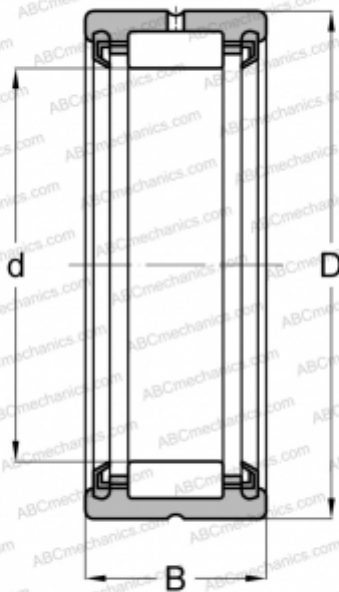

## RNA 4910 2RS INA

Игольчатые роликовые подшипники

ТИП: Роликоподшипники, Игольчатые, Однорядные, С механически обработанными кольцами, с бортами, без внутреннего кольца, С уплотнениями 2RS, метрические

#### РАЗМЕРЫ, ММ

d	58,000
D	72,000
B	22,000