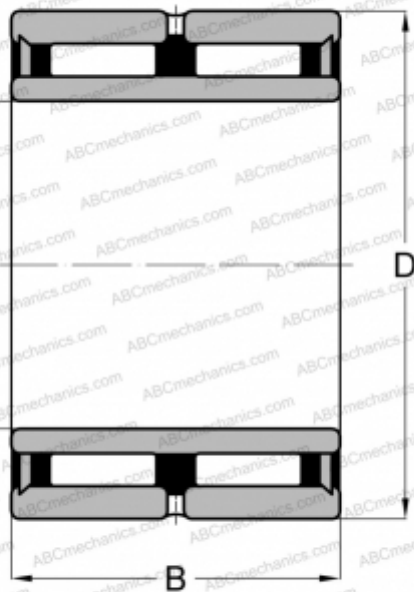

## NA 6904 UU IKO

Игольчатые роликовые подшипники

ТИП: Роликоподшипники, Игольчатые, Двухрядные, С механически обработанными кольцами, с бортами, с внутренним кольцом, С уплотнениями 2RS, метрические

#### РАЗМЕРЫ, ММ

d	20,000
D	37,000
B	31,000
B1	30,000