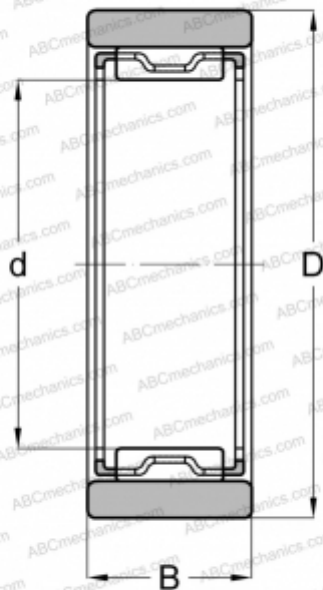

## RNAO 6x13x8 INA

Игольчатые роликовые подшипники

ТИП: Роликоподшипники, Игольчатые, Однорядные, С механически обработанными кольцами, без бортов, без внутреннего кольца, Метрические

#### РАЗМЕРЫ, ММ

d	6,000
D	13,000
B	8,000

**МАССА, КГ** 0,009

**ПРОИЗВОДИТЕЛЬ** [INA](#)