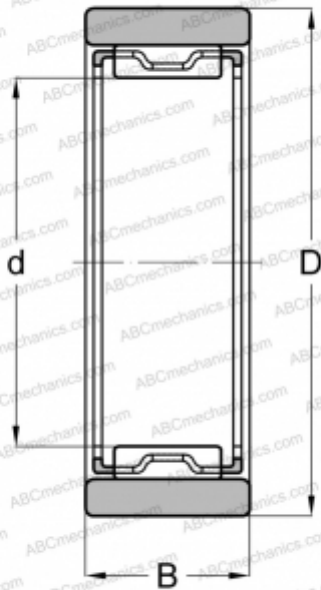

## RNAO 12x19x10 INA

Игольчатые роликовые подшипники

ТИП: Роликоподшипники, Игольчатые, Однорядные, С механически обработанными кольцами, без бортов, без внутреннего кольца, Метрические

#### РАЗМЕРЫ, ММ

d	12,000
D	19,000
B	10,000

#### МАССА, КГ

0,014

#### АНАЛОГИ

ABC	<a href="#">RNAO 12x19x10</a>
FAG	<a href="#">RNAO 12x19x10(RNAF 12x19x10)</a>