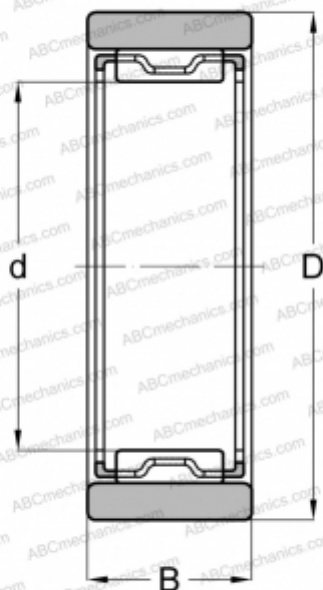

RNAO 12x22x12 TN SKF

Игольчатые роликовые подшипники

ТИП: Роликоподшипники, Игольчатые, Однорядные, С механически обработанными кольцами, без бортов, без внутреннего кольца, Метрические

Технические характеристики

РАЗМЕРЫ, ММ

d	12,000
D	22,000
B	12,000

МАССА, КГ

0,019

ПРОИЗВОДИТЕЛЬ

[SKF](#)

АНАЛОГИ

ABC	RNAO 12x22x12
FAG	RNAO 12x22x12(RNAF 12x22x12)
INA	RNAO 12x22x12
IKO	RNAF 122212