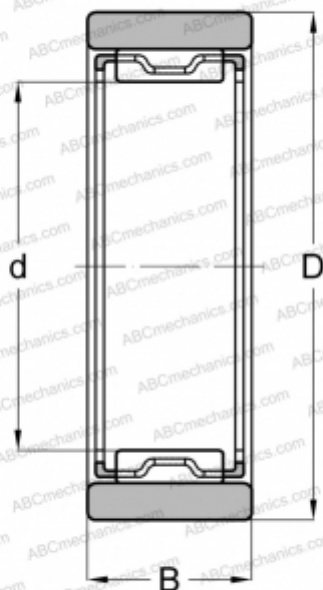

RNAO 16x24x13 SKF

Игольчатые роликовые подшипники

ТИП: Роликоподшипники, Игольчатые, Однорядные, С механически обработанными кольцами, без бортов, без внутреннего кольца, Метрические

Технические характеристики

РАЗМЕРЫ, ММ

d	16,000
D	24,000
B	13,000

МАССА, КГ

0,021

ПРОИЗВОДИТЕЛЬ

[SKF](#)

АНАЛОГИ

ABC	RNAO 16x24x13
FAG	RNAO 16x24x13(RNAF 16x24x13)
INA	RNAO 16x24x13
IKO	RNAF 162413

ЗАМЕНЯЕТ

[RNAF 16x24x13](#)