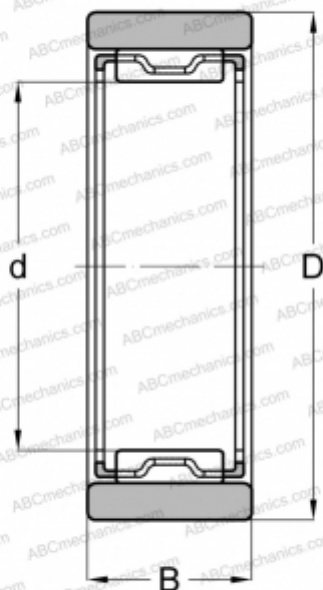

RNAO 16x28x12 SKF

Игольчатые роликовые подшипники

ТИП: Роликоподшипники, Игольчатые, Однорядные, С механически обработанными кольцами, без бортов, без внутреннего кольца, Метрические

Технические характеристики

РАЗМЕРЫ, ММ

d	16,000
D	28,000
B	12,000

МАССА, КГ

0,032

ПРОИЗВОДИТЕЛЬ

[SKF](#)

АНАЛОГИ

ABC	RNAO 16x28x12
FAG	RNAO 16x28x12(RNAF 16x28x12)
INA	RNAO 16x28x12
IKO	RNAF 162812

ЗАМЕНЯЕТ

[RNAF 16x28x12](#)