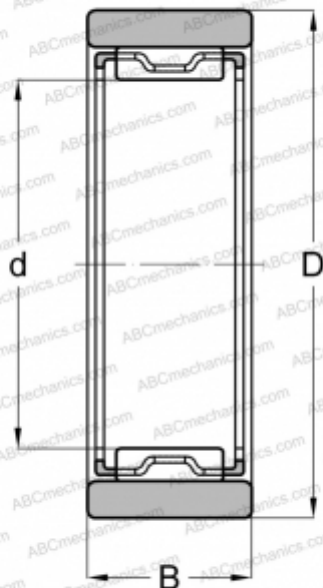

## RNAO 17x25x13 SKF

Игольчатые роликовые подшипники

ТИП: Роликоподшипники, Игольчатые, Однорядные, С механически обработанными кольцами, без бортов, без внутреннего кольца, Метрические

#### РАЗМЕРЫ, ММ

d	17,000
D	25,000
B	13,000