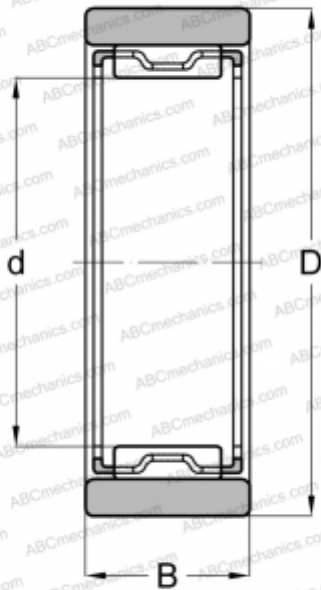

RNAO 20x28x13 INA

Игольчатые роликовые подшипники

ТИП: Роликоподшипники, Игольчатые, Однорядные, С механически обработанными кольцами, без бортов, без внутреннего кольца, Метрические

Технические характеристики

РАЗМЕРЫ, ММ

d	20,000
D	28,000
B	13,000

МАССА, КГ

0,027

ПРОИЗВОДИТЕЛЬ

[INA](#)

АНАЛОГИ

ABC	RNAO 20x28x13
FAG	RNAO 20x28x13(RNAF 20x28x13)
SKF	RNAO 20x28x13
IKO	RNAF 202813