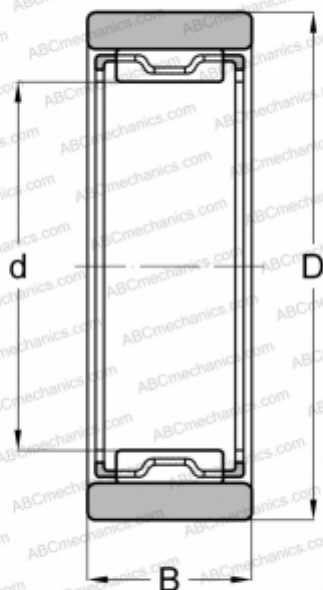

## RNAO 22x35x16 SKF

Игольчатые роликовые подшипники

ТИП: Роликоподшипники, Игольчатые, Однорядные, С механически обработанными кольцами, без бортов, без внутреннего кольца, Метрические

#### РАЗМЕРЫ, ММ

d	22,000
D	35,000
B	16,000