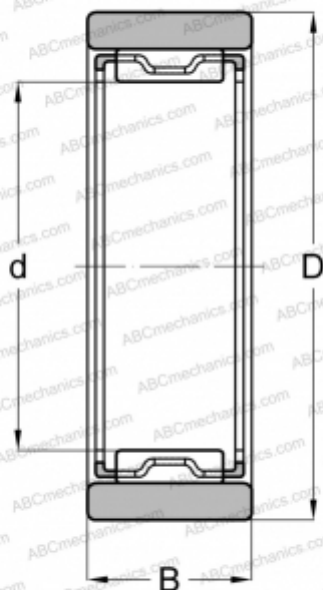

RNAF 223516 IKO

Игольчатые роликовые подшипники

ТИП: Роликоподшипники, Игольчатые, Однорядные, С механически обработанными кольцами, без бортов, без внутреннего кольца, Метрические

Технические характеристики

РАЗМЕРЫ, ММ

d	22,000
D	35,000
B	16,000

МАССА, КГ

0,059

ПРОИЗВОДИТЕЛЬ

[IKO](#)

АНАЛОГИ

ABC	RNAO 22x35x16
FAG	RNAO 22x35x16(RNAF 22x35x16)
INA	RNAO 22x35x16
SKF	RNAO 22x35x16