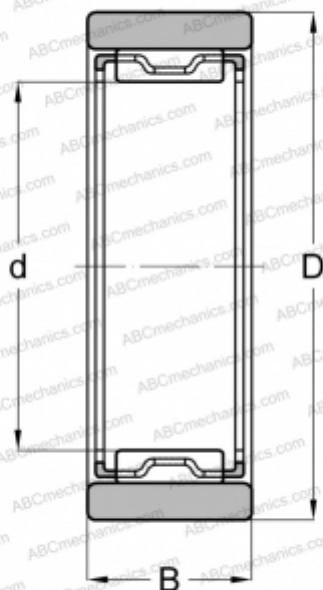

## RNAO 25x35x17 SKF

Игольчатые роликовые подшипники

ТИП: Роликоподшипники, Игольчатые, Однорядные, С механически обработанными кольцами, без бортов, без внутреннего кольца, Метрические

#### РАЗМЕРЫ, ММ

d	25,000
D	35,000
B	17,000