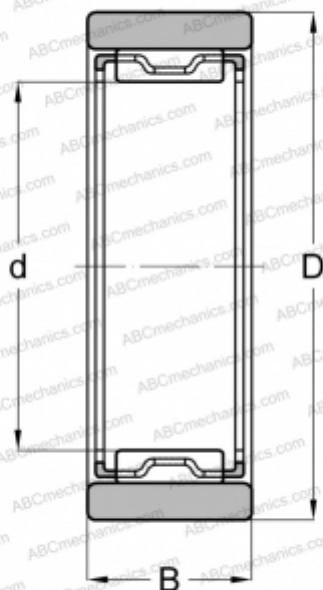

## RNAO 25x37x16 SKF

Игольчатые роликовые подшипники

ТИП: Роликоподшипники, Игольчатые, Однорядные, С механически обработанными кольцами, без бортов, без внутреннего кольца, Метрические

#### РАЗМЕРЫ, ММ

d	25,000
D	37,000
B	16,000