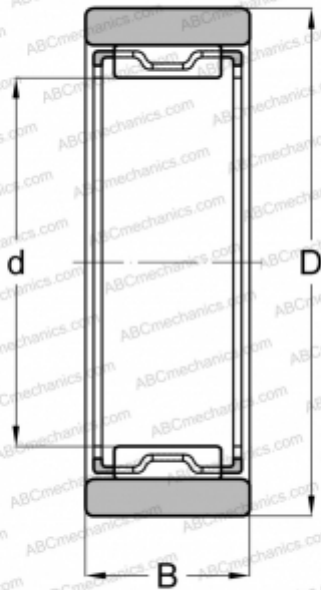

## RNAO 50x65x20 INA

Игольчатые роликовые подшипники

ТИП: Роликоподшипники, Игольчатые, Однорядные, С механически обработанными кольцами, без бортов, без внутреннего кольца, Метрические

#### РАЗМЕРЫ, ММ

d	50,000
D	65,000
B	20,000