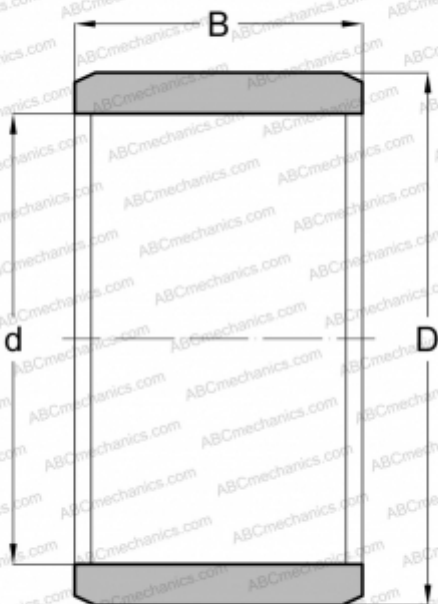

# IR 5x8x12 ABC

Внутренние кольца

ТИП: Детали подшипников качения и принадлежности, Внутренние кольца, С тонкой обработкой

### РАЗМЕРЫ, ММ

d	5,000
D	8,000
B	12,000

**МАССА, КГ** 0,005

**ПРОИЗВОДИТЕЛЬ** [ABC](#)