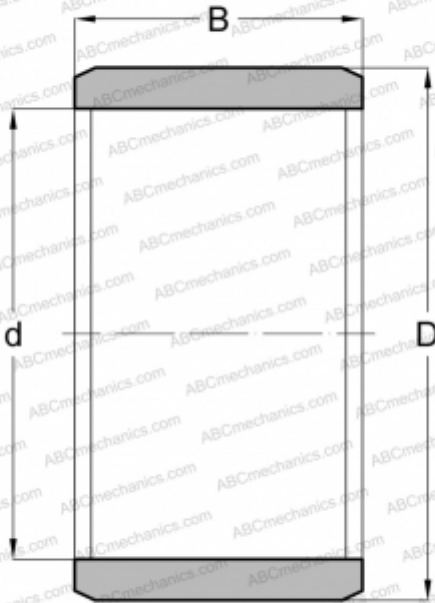

IR 5x8x12 INA

Внутренние кольца

ТИП: Детали подшипников качения и принадлежности, Внутренние кольца, С тонкой обработкой

Технические характеристики

РАЗМЕРЫ, ММ

d	5,000
D	8,000
B	12,000

МАССА, КГ

0,005

ПРОИЗВОДИТЕЛЬ

[INA](#)

АНАЛОГИ

ABC	IR 5x8x12
IKO	LRT 5812
SKF	IR 5x8x12
FAG	JR 5x8x12