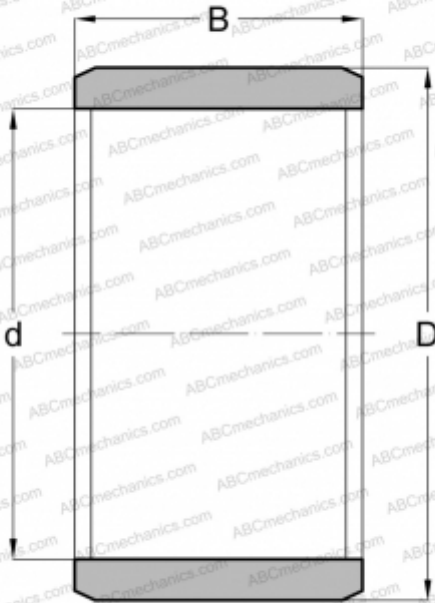

IR 5x8x12 SKF

Внутренние кольца

ТИП: Детали подшипников качения и принадлежности, Внутренние кольца, С тонкой обработкой

Технические характеристики

РАЗМЕРЫ, ММ

d	5,000
D	8,000
B	12,000

МАССА, КГ

0,005