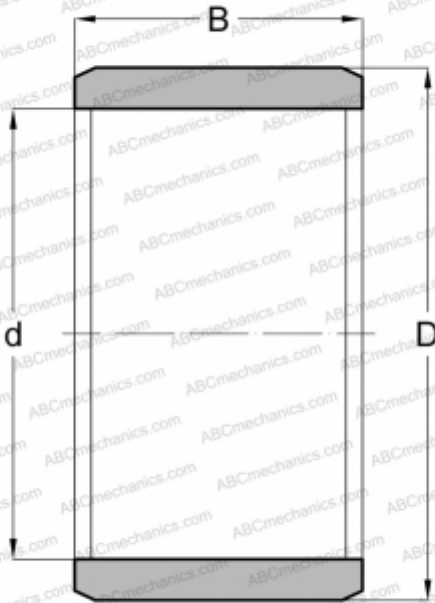

## IR 5x8x16 ABC

Внутренние кольца

ТИП: Детали подшипников качения и принадлежности, Внутренние кольца, С тонкой обработкой

#### РАЗМЕРЫ, ММ

d	5,000
D	8,000
B	16,000