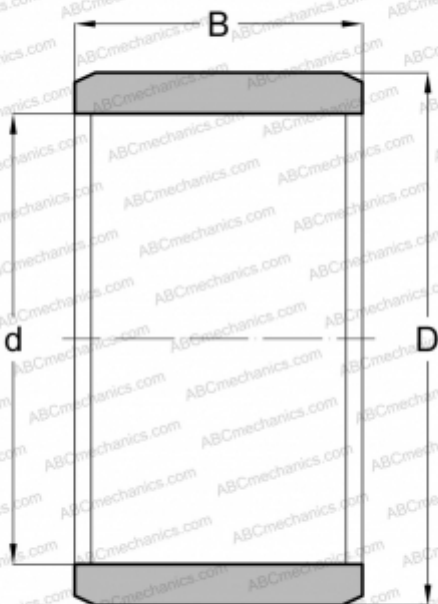

IR 5x8x16 INA

Внутренние кольца

ТИП: Детали подшипников качения и принадлежности, Внутренние кольца, С тонкой обработкой

Технические характеристики

РАЗМЕРЫ, ММ

d	5,000
D	8,000
B	16,000

МАССА, КГ 0,005

ПРОИЗВОДИТЕЛЬ [INA](#)

АНАЛОГИ

ABC	IR 5x8x16
IKO	LRT 5816
SKF	IR 5x8x16
FAG	JR 5x8x16