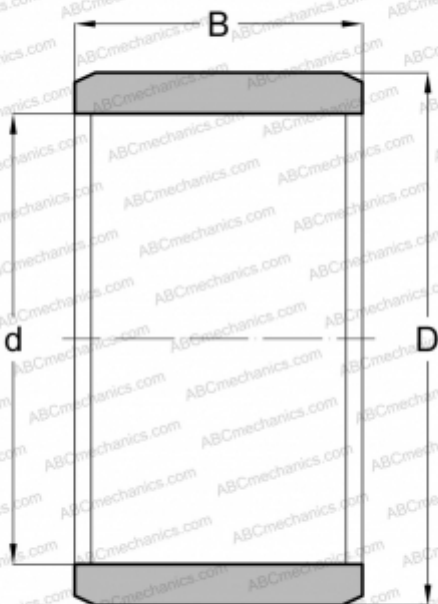

# IR 5x8x16 SKF

Внутренние кольца

ТИП: Детали подшипников качения и принадлежности, Внутренние кольца, С тонкой обработкой

### РАЗМЕРЫ, ММ

d	5,000
D	8,000
B	16,000

**МАССА, КГ** 0,005

**ПРОИЗВОДИТЕЛЬ** [SKF](#)

### АНАЛОГИ

ABC	<a href="#">IR 5x8x16</a>
IKO	<a href="#">LRT 5816</a>
INA	<a href="#">IR 5x8x16</a>
FAG	<a href="#">JR 5x8x16</a>