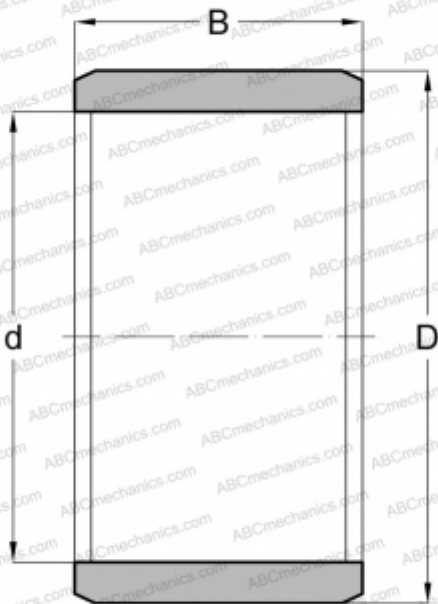

IR 6x9x12 ABC

Внутренние кольца

ТИП: Детали подшипников качения и принадлежности, Внутренние кольца, С тонкой обработкой

Технические характеристики

РАЗМЕРЫ, ММ

d	6,000
D	9,000
B	12,000

МАССА, КГ

0,005