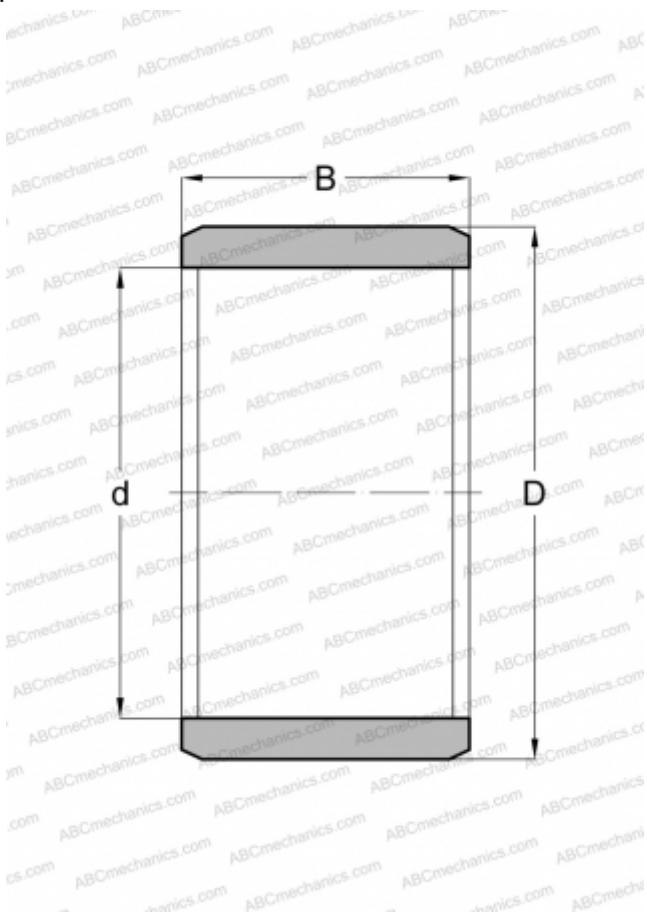

# IR 6x9x12 INA

Внутренние кольца

ТИП: Детали подшипников качения и принадлежности, Внутренние кольца, С тонкой обработкой

### РАЗМЕРЫ, ММ

|   |        |
|---|--------|
| d | 6,000  |
| D | 9,000  |
| B | 12,000 |