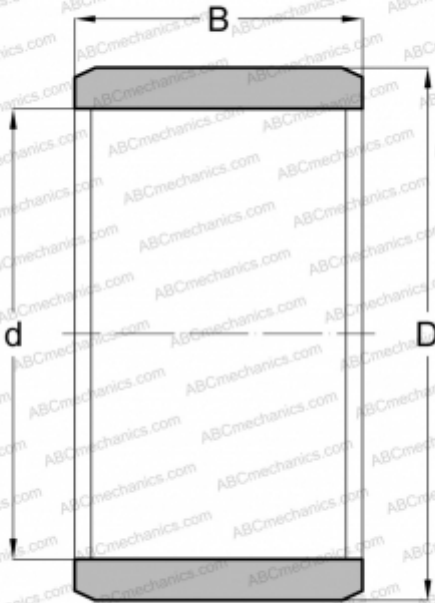

IR 6x9x16 ABC

Внутренние кольца

ТИП: Детали подшипников качения и принадлежности, Внутренние кольца, С тонкой обработкой

Технические характеристики

РАЗМЕРЫ, ММ

d	6,000
D	9,000
B	16,000

МАССА, КГ

0,005