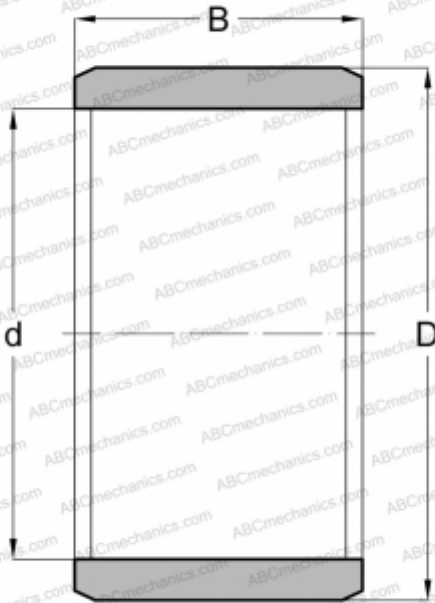

IR 6x9x16 INA

Внутренние кольца

ТИП: Детали подшипников качения и принадлежности, Внутренние кольца, С тонкой обработкой

Технические характеристики

РАЗМЕРЫ, ММ

d	6,000
D	9,000
B	16,000

МАССА, КГ

0,005