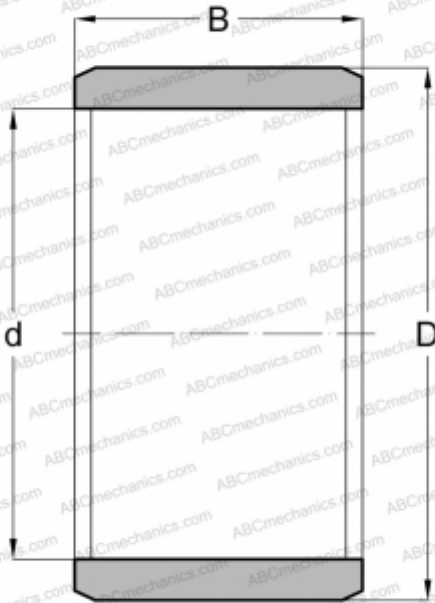

IR 6x9x16 SKF

Внутренние кольца

ТИП: Детали подшипников качения и принадлежности, Внутренние кольца, С тонкой обработкой

Технические характеристики

РАЗМЕРЫ, ММ

d	6,000
D	9,000
B	16,000

МАССА, КГ

0,005