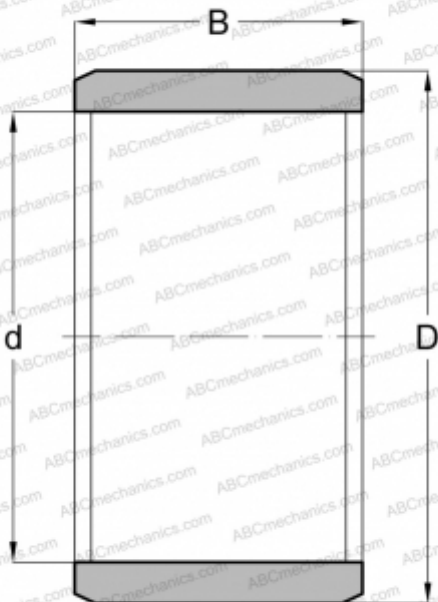

IR 6x10x10 INA

Внутренние кольца

ТИП: Детали подшипников качения и принадлежности, Внутренние кольца, С тонкой обработкой

Технические характеристики

РАЗМЕРЫ, ММ

| | |
|---|--------|
| d | 6,000 |
| D | 10,000 |
| B | 10,000 |

МАССА, КГ 0,005

ПРОИЗВОДИТЕЛЬ [INA](#)

АНАЛОГИ

| | |
|-----|----------------------------|
| ABC | IR 6x10x10 |
| IKO | LRT 61010 |
| SKF | IR 6x10x10 |
| FAG | JR 6x10x10 |