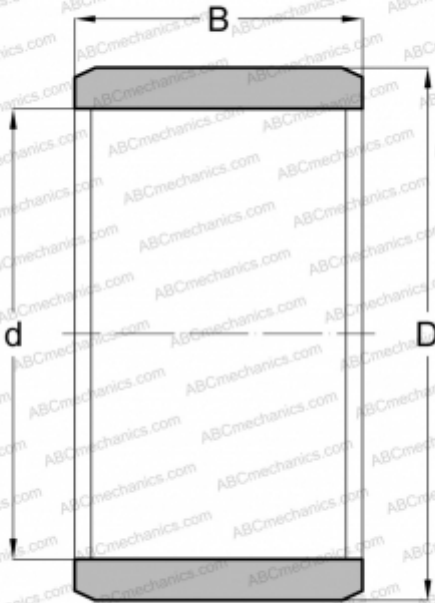

IR 7x10x12 ABC

Внутренние кольца

ТИП: Детали подшипников качения и принадлежности, Внутренние кольца, С тонкой обработкой

Технические характеристики

РАЗМЕРЫ, ММ

d	7,000
D	10,000
B	12,000

МАССА, КГ

0,005