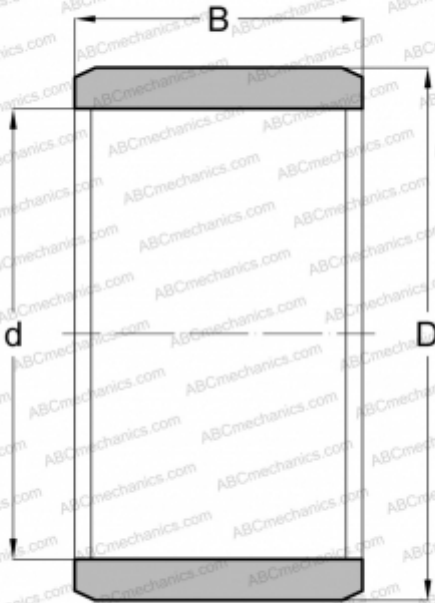

IR 7x10x16 ABC

Внутренние кольца

ТИП: Детали подшипников качения и принадлежности, Внутренние кольца, С тонкой обработкой

Технические характеристики

РАЗМЕРЫ, ММ

d	7,000
D	10,000
B	16,000

МАССА, КГ

0,009