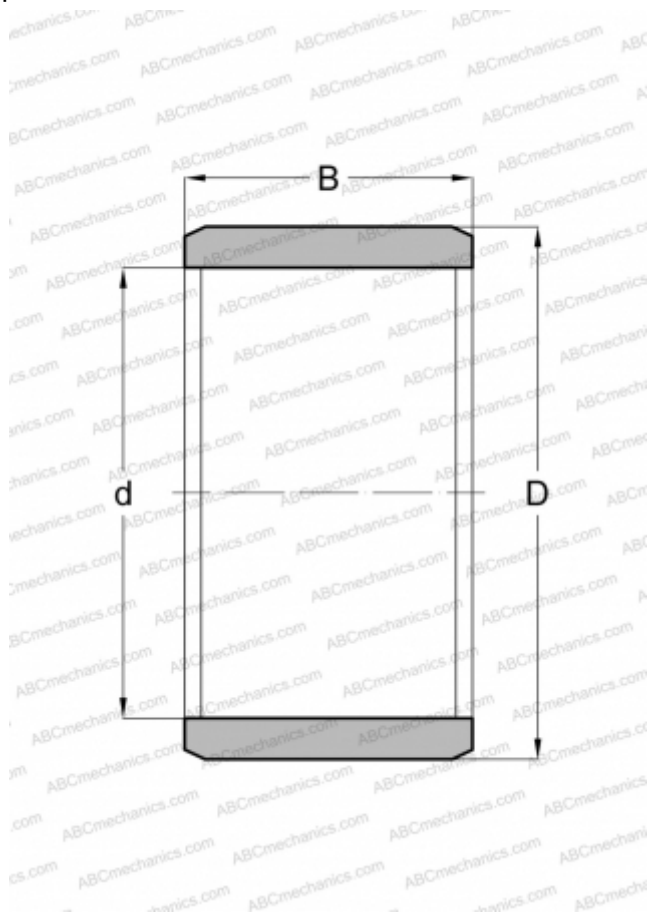

JR 7x10x16 FAG

Внутренние кольца

ТИП: Детали подшипников качения и принадлежности, Внутренние кольца, С тонкой обработкой

Технические характеристики

РАЗМЕРЫ, ММ

d	7,000
D	10,000
B	16,000

МАССА, КГ 0,009

ПРОИЗВОДИТЕЛЬ [FAG](#)

АНАЛОГИ

ABC	IR 7x10x16
IKO	LRT 71016
INA	IR 7x10x16
SKF	IR 7x10x16