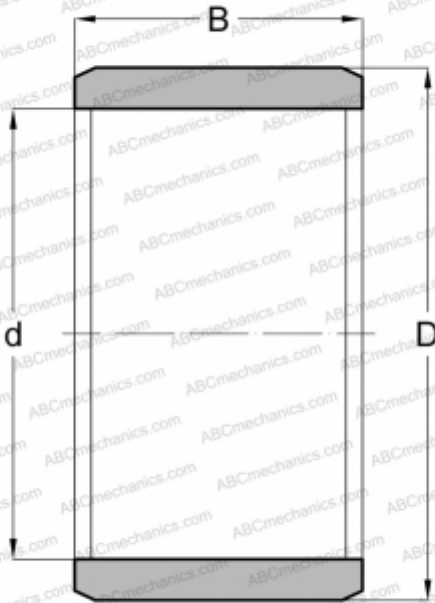

# IR 9x12x12 ABC

Внутренние кольца

ТИП: Детали подшипников качения и принадлежности, Внутренние кольца, С тонкой обработкой

### РАЗМЕРЫ, ММ

d	9,000
D	12,000
B	12,000