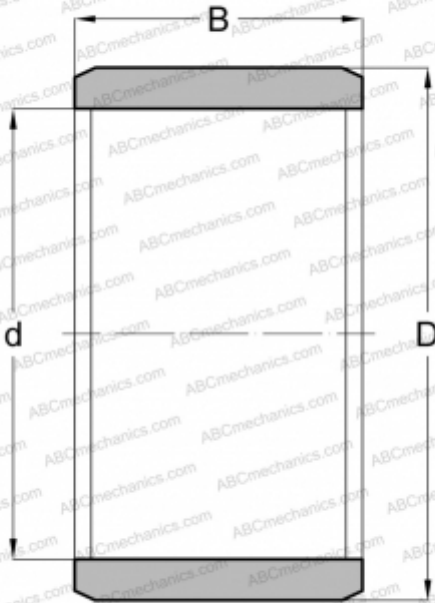

# IR 9x12x12 INA

Внутренние кольца

ТИП: Детали подшипников качения и принадлежности, Внутренние кольца, С тонкой обработкой

### РАЗМЕРЫ, ММ

d	9,000
D	12,000
B	12,000