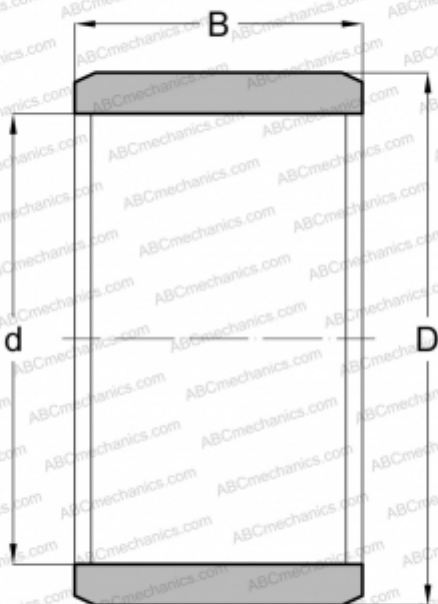

IR 9x12x16 ABC

Внутренние кольца

ТИП: Детали подшипников качения и принадлежности, Внутренние кольца, С тонкой обработкой

Технические характеристики

РАЗМЕРЫ, ММ

d	9,000
D	12,000
B	16,000

МАССА, КГ 0,009

ПРОИЗВОДИТЕЛЬ [ABC](#)

АНАЛОГИ

IKO	LRT 91216
INA	IR 9x12x16
SKF	IR 9x12x16
FAG	JR 9x12x16