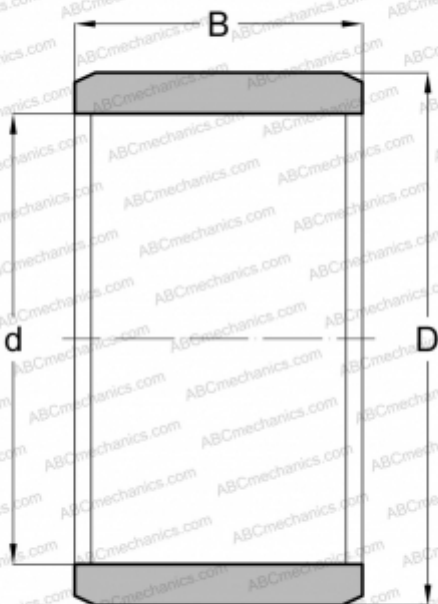

IR 10x14x12 ABC

Внутренние кольца

ТИП: Детали подшипников качения и принадлежности, Внутренние кольца, С тонкой обработкой

Технические характеристики

РАЗМЕРЫ, ММ

d	10,000
D	14,000
B	12,000

МАССА, КГ 0,009

ПРОИЗВОДИТЕЛЬ [ABC](#)

АНАЛОГИ

IKO	LRT 101412
INA	IR 10x14x12
SKF	IR 10x14x12
FAG	JR 10x14x12