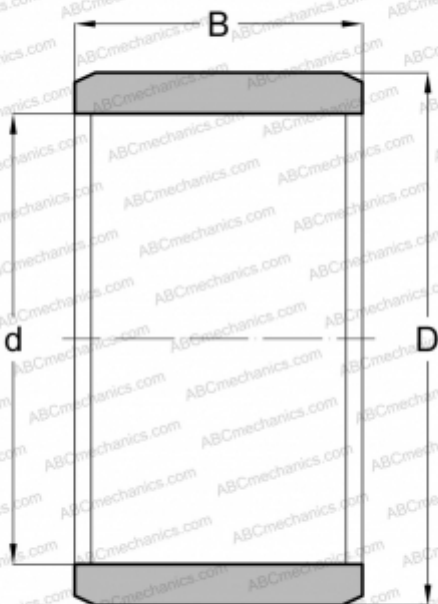

LRT 101413 IKO

Внутренние кольца

ТИП: Детали подшипников качения и принадлежности, Внутренние кольца, С тонкой обработкой

Технические характеристики

РАЗМЕРЫ, ММ

d	10,000
D	14,000
B	13,000

МАССА, КГ 0,008

ПРОИЗВОДИТЕЛЬ [IKO](#)

АНАЛОГИ

ABC	IR 10x14x13
INA	IR 10x14x13
SKF	IR 10x14x13
FAG	JR 10x14x13

СОПУТСТВУЮЩИЕ ИЗДЕЛИЯ

RNA 4900, RNAF 142213