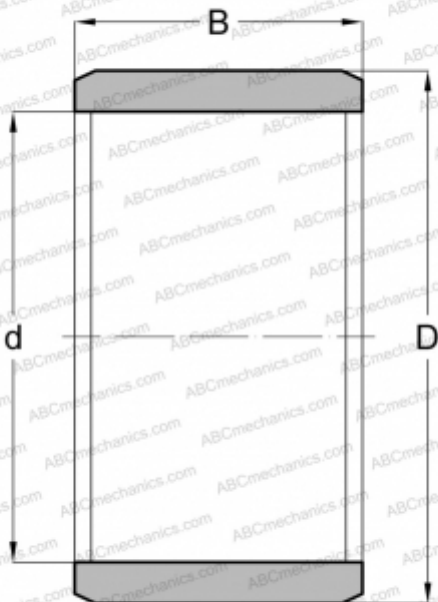

# IR 10x14x13 INA

Внутренние кольца

ТИП: Детали подшипников качения и принадлежности, Внутренние кольца, С тонкой обработкой

### РАЗМЕРЫ, ММ

d	10,000
D	14,000
B	13,000