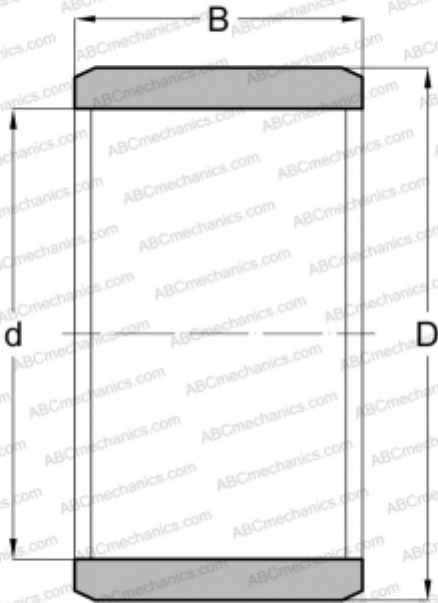

# IR 10x14x20 ABC

Внутренние кольца

ТИП: Детали подшипников качения и принадлежности, Внутренние кольца, С тонкой обработкой

### РАЗМЕРЫ, ММ

d	10,000
D	14,000
B	20,000

### МАССА, КГ

0,014