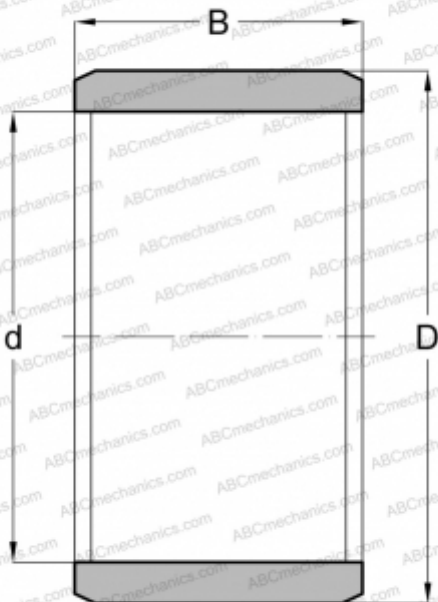

# IR 10x14x20 INA

Внутренние кольца

ТИП: Детали подшипников качения и принадлежности, Внутренние кольца, С тонкой обработкой

### РАЗМЕРЫ, ММ

d	10,000
D	14,000
B	20,000

**МАССА, КГ** 0,014

**ПРОИЗВОДИТЕЛЬ** [INA](#)