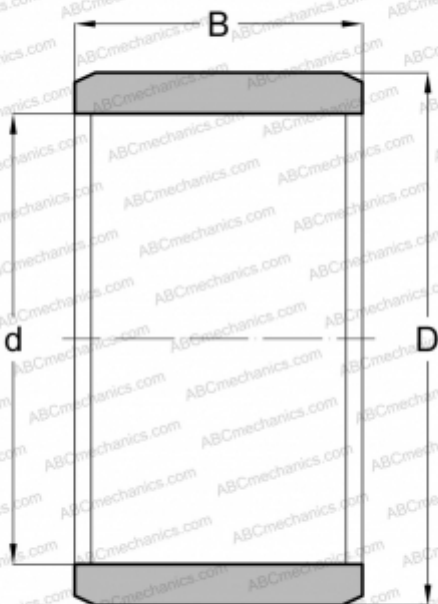

JR 12x16x20 FAG

Внутренние кольца

ТИП: Детали подшипников качения и принадлежности, Внутренние кольца, С тонкой обработкой

Технические характеристики

РАЗМЕРЫ, ММ

d	12,000
D	16,000
B	20,000

МАССА, КГ 0,014

ПРОИЗВОДИТЕЛЬ [FAG](#)

АНАЛОГИ

ABC	IR 12x16x20
IKO	LRT 121620
INA	IR 12x16x20
SKF	IR 12x16x20